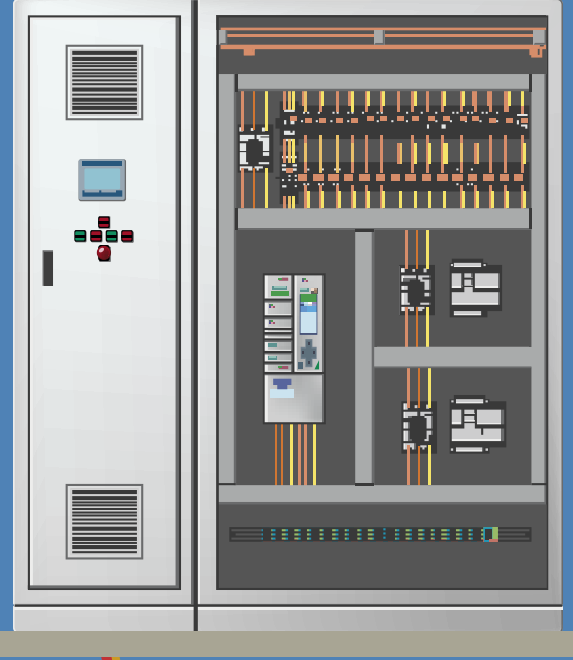

Portafolio de proyectos

Alcance división técnica

Desde el año 2011 Eléctricos Importados se ha venido fortaleciendo en el desarrollo de proyectos eléctricos de media y baja tensión, automatización de procesos y sistemas SCADA, contando con un grupo de profesionales especialistas en cada solución, ofreciendo alcances que van desde el levantamiento de información hasta puestas en marcha.

Baja Tensión

Diseño y ensamble de:

- ▶ Tableros de Distribución
- ▶ Bancos de Condensadores
- ▶ Tableros de Iluminación
- ▶ Tableros de control de motores
- ▶ Tableros de tomas de servicio
- ▶ Tableros para transferencias manuales o automáticas
- ▶ Tableros de Sincronismo
- ▶ Gerenciamiento de potencia

Media Tensión

Construcción de subestaciones eléctricas con capacidades hasta 5MVA.

Sistema de puesta a Tierra

Diseño y construcción de sistemas de puesta a tierra y apantallamiento haciendo uso de herramientas innovadoras para optimización de recursos.